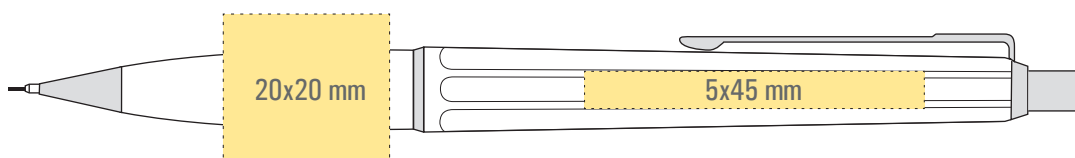

Screentryck/Silkscreen & Tampo

STANDARD

Certifierad
SVENSKT ARKIV

Medium

Bläckfärg: BLÅ

Ink colour: BLUE

Kulpena/Ballpen

Pencil