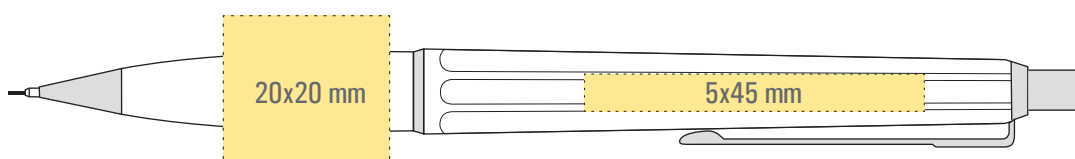

Screentryck/Silkscreen & Tampo

STANDARD

Certifierad
SVENSKT ARKIV

Medium

Bläckfärg: BLÅ

Ink colour: BLUE

Kulpena/Ballpen

Pencil