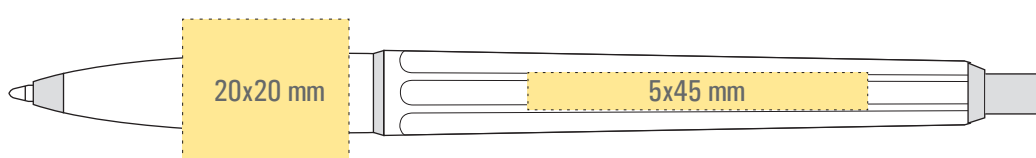

Screentryck/Silkscreen & Tampo

STANDARD

Certifierad
SVENSKT ARKIV

Medium

Bläckfärg: BLÅ

Ink colour: BLUE

Kulpena/Ballpen

Pencil