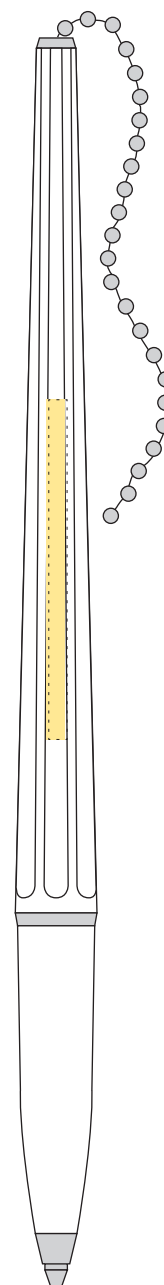

STANDARD

Certifierad
SVENSKT ARKIV

Medium

Bläckfärg: **BLÅ**

Ink colour: BLUE