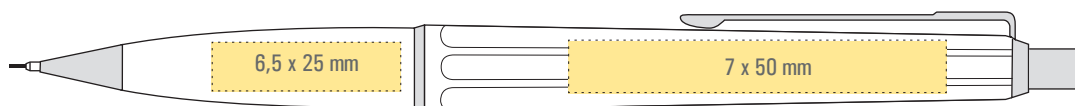

EPOCA P & EPOCA P LUXE

Kulspetspenna & Stiftpenna 0,7

Ballpoint pen & Mechanical Pencil 0,7

Digital imprint

STANDARD

Certifierad
SVENSKT ARKIV

Medium

Bläckfärg: **BLÅ**

Ink colour: **BLUE**

Kulpenna/Ballpen

Pencil