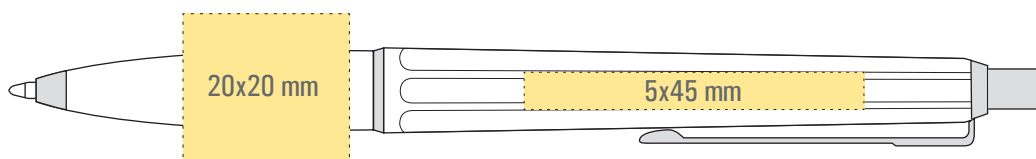

Screentryck/Silkscreen & Tampo

STANDARD

Certifierad
SVENSKT ARKIV

Medium

Bläckfärg: BLÅ

Ink colour: BLUE

Kulpena/Ballpen

Pencil