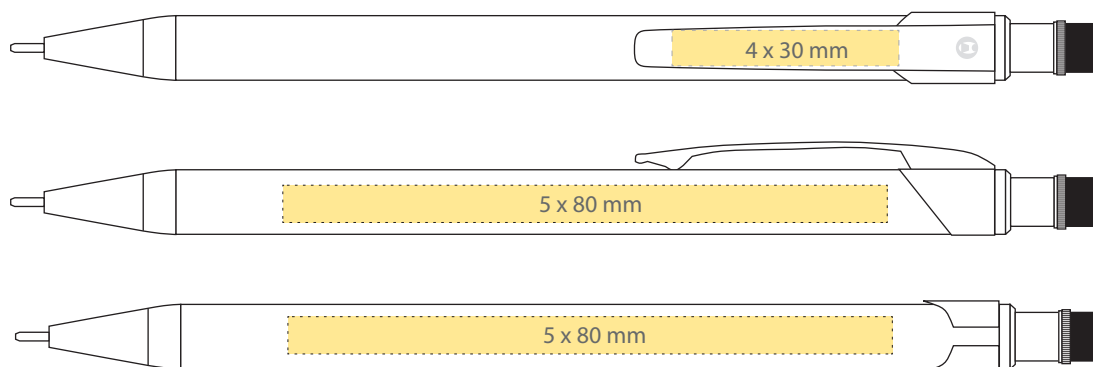

Pencil

RONDO SOFT & CLASSIC

Kulspetspenna & Stiftpenna

Ballpoint pen & Mechanical Pencil

0,5 or 0,7

Stålgravyr
Steel engraving

Max 21 st bokstäver (inklusive punkter & mellanslag)

Maximum 21 letters (including dots & spaces)