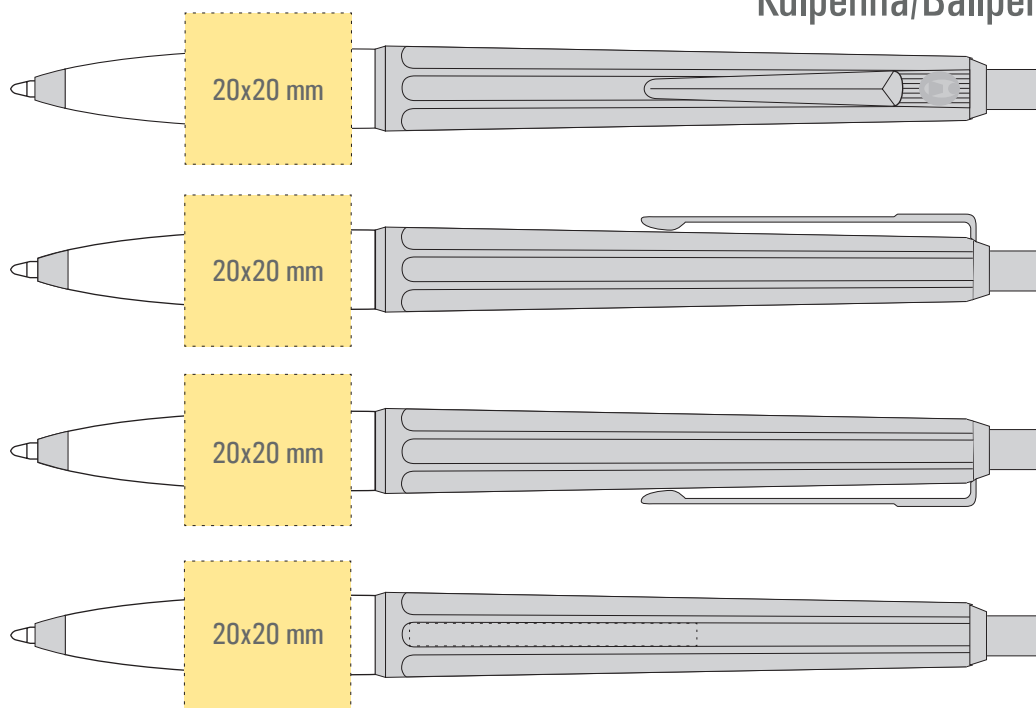

EPOCA CHROME

Kulspetspenna & Stiftpenna 0,7
Ballpoint pen & Mechanical Pencil 0,7

Screentryck/Silkscreen & Tampo

STANDARD

Certifierad
SVENSKT ARKIV

Medium

Bläckfärg: **BLÅ**

Ink colour: **BLUE**

Kulpena/Ballpen