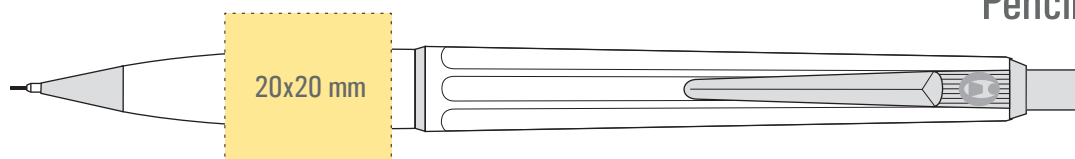

Screentryck/Silkscreen & Tampo

STANDARD

Certifierad
SVENSKT ARKIV

Medium

Bläckfärg: BLÅ

Ink colour: BLUE

Kulpena/Ballpen

Pencil