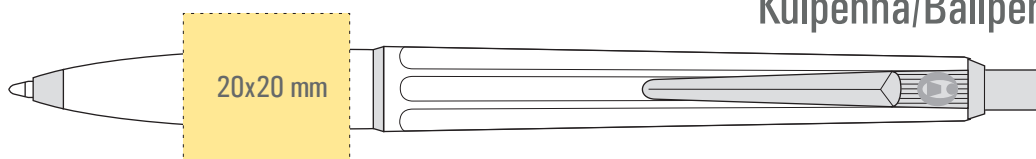

Screentryck/Silkscreen & Tampo

STANDARD

Certifierad
SVENSKT ARKIV

Medium

Bläckfärg: BLÅ

Ink colour: BLUE

Kulpena/Ballpen

Pencil