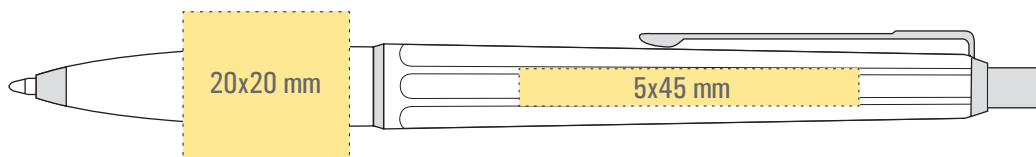

Screentryck/Silkscreen & Tampo

STANDARD

Certifierad
SVENSKT ARKIV

Medium

Bläckfärg: BLÅ

Ink colour: BLUE

Kulpena/Ballpen

Pencil