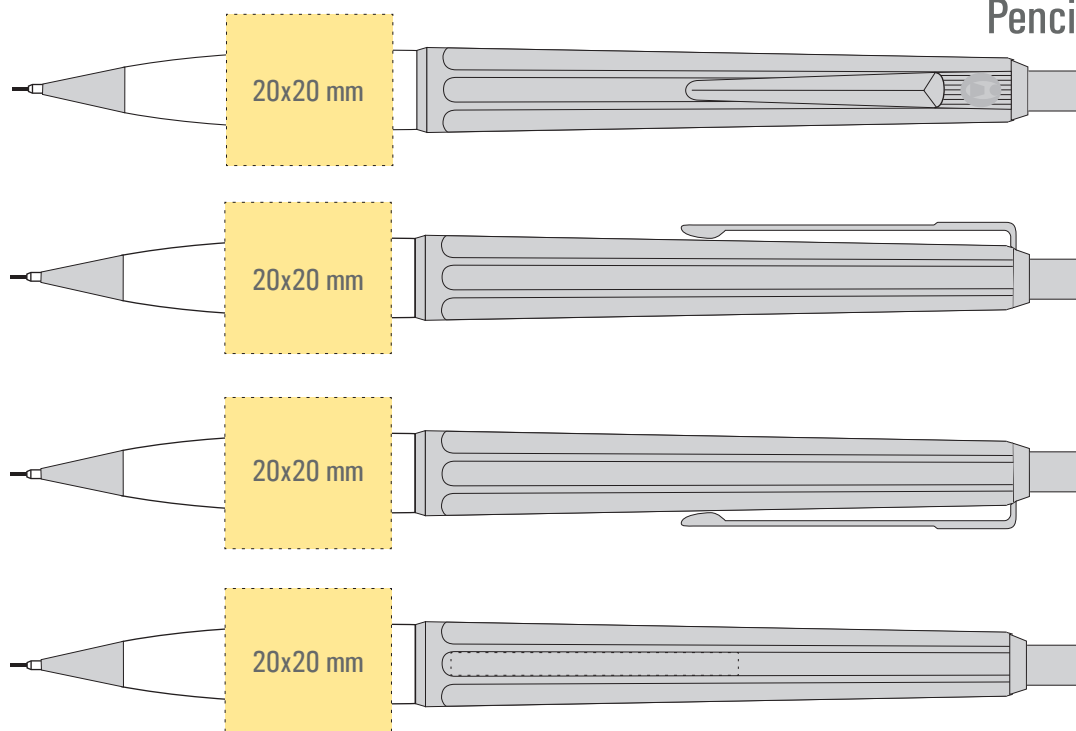

Medium

Bläckfärg: **BLÅ**

Ink colour: **BLUE**

Kulpena/Ballpen

Pencil

EPOCA CHROME

Kulspetspenna & Stiftpenna 0,7
Ballpoint pen & Mechanical Pencil 0,7

Digitaltryck/Digital imprint