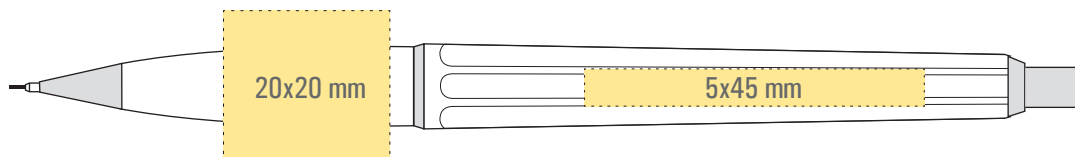

Screentryck/Silkscreen & Tampo

STANDARD

Certifierad
SVENSKT ARKIV

Medium

Bläckfärg: BLÅ

Ink colour: BLUE

Kulpena/Ballpen

Pencil