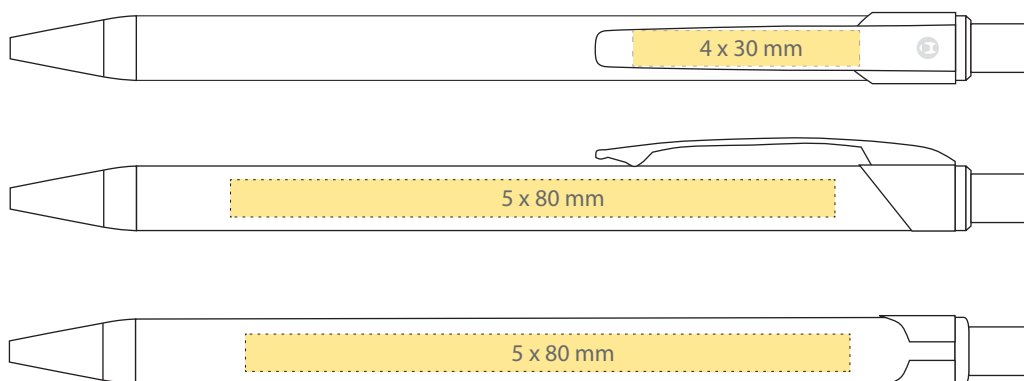

Pencil

RONDO SOFT & CLASSIC

Kulspetspenna & Stiftpenna

Ballpoint pen & Mechanical Pencil

0,5 or 0,7

Stålgravyr
Steel engraving

Max 21 st bokstäver (inklusive punkter & mellanslag)

Maximum 21 letters (including dots & spaces)